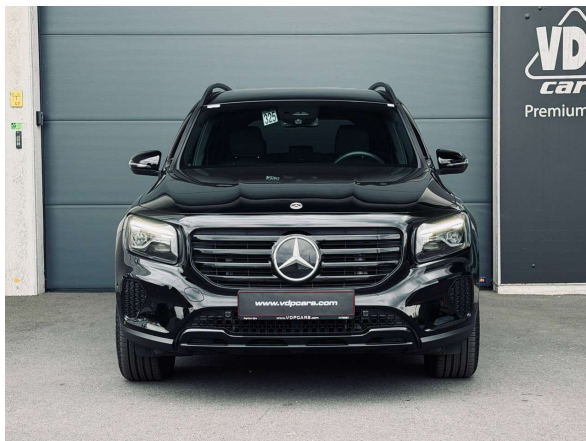

Mercedes-Benz - GLB 180

PROGRESSIVE MULTIBEAM CAMERA NIGHT CRUISE EASYPACK

Uitrusting volgens VIN:

- 00U Services voor toegang op afstand
- 01R 18 inch 5-dubbelspaaks lichtmetalen velg 'rondom'
- 01U Mercedes-Benz Connect - services voor navigatie
- 02B Instructieboekje en onderhoudsboekje
- 055 Wijzigingsjaar X4/2
- 0S3 Lijst van landen voor Red-certificering HU ECE
- 0U1 Landenset headunit voor ECE (NTG7/NTG 20X)
- 14U Integratiepakket smartphone
- 167 Productielocatie voertuig Mexico
- 16U Smartphone-integratie Apple CarPlay
- 17U Smartphone-integratie Android Auto
- 1B3 Communicatiemodule ECE-uitvoering
- 218 Achteruitrijcamera
- 229L Duitsland
- 234 Dodehoekassistent
- 235 Actieve parkeerassistent
- 243 Actieve spoorassistent (camera)
- 252 Binnenspiegel dimmend
- 255B MB-Mobilo met DSB en garantie tegen doorroesten van binnenuit
- 258 Botsingswaarschuwing met actieve remingreep FCW-stop
- 260 Geen typeaanduiding op kofferdeksel
- 270 Gps-antenne
- 273 Uitstapwaarschuwing
- 286 Bagagenetten aan rugleuningen bestuurders- en bijrijdersstoel
- 287 Doorlaadmogelijkheid
- 294 Kneebag
- 250 Pakket - multimedia/digitale content
- 2U1 Radiateurjaloezie
- 2U8 Koude middel alternatief
- 310 Dubbele bekerhouder
- 310A Stof
- 311A Stof - zwart/antraciet
- 321 Vingerafdrukscanner
- 332B Taal combi-instrument/headunit - Multi
- 345 Regensensor
- 351 Ecall-noodoproepsysteem
- 355 Voorbereiding voor inbouw navigatie naderhand
- 362 HERMES - communicatiemodule LTE
- 365 Navigatie vanaf harde schijf
- 367 Voorbereiding Live Traffic Information
- 3S6 Hotend Techniek type II-A
- 400 Armsteun achter
- 428
- Stuurschakeltoetsen/stuurschakelpaddles - gespoten
- 429 7-traps automatische transmissie met dubbele koppeling
- 443 Verwarmd stuurwiel
- 458 Combi-instrumentdisplay
- 475 Bandenspanningscontrole (RDK)
- 485 Comfortonderstel
- 4S6 Coldend-techniek type 0
- 500 Buitenspiegels elektrisch inklapbaar
- 502 Meerjarige gratis updates kaartgegevens
- 513 Verkeersbordenherkenning
- 51B Rating landenset EURO-NCAP
- 51U Interieurhemelbekleding stof zwart
- 521 Connect 20 Mid (NTG7)
- 537 Digitale radiostandaard DAB (Digital Audio Broadcast)
- 543 Zonneklep met extra functie
- 55H Sierdelen - kunststof FIM star pattern (2C53)
- 580 Airco
- 5B0 Technische voorbereiding voor oproepen Distronic
- 628 Automatische in-/uitschakeling grootlicht plus (IHC+)
- 642 Koplampen led dynamisch rechtsrijdend verkeer
- 668 Productbescherming voor transport voertuig zonder transportogen
- 696U Nachtzwart
- 720 Dakreling
- 72B Usb-pakket
- 73B Vak met rolscherm gesloten
- 840 Glas donker getint
- 859 Centraal display maat L
- 871 Handsfree access
- 873 Stoelverwarming voor bestuurder en bijrijder
- 875 Ruitersproeierinstallatie, verwarmd
- 877 Sfeerverlichting
- 889 KEYLESS GO
- 88B Kinderdetectie in vergrendeld voertuig